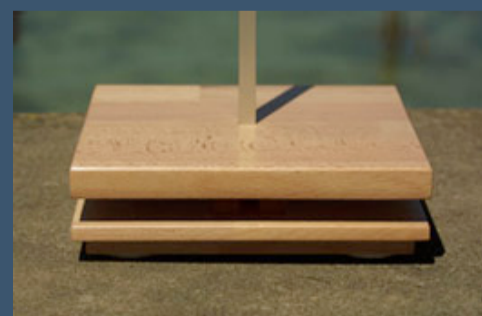

Fuss (Buche)