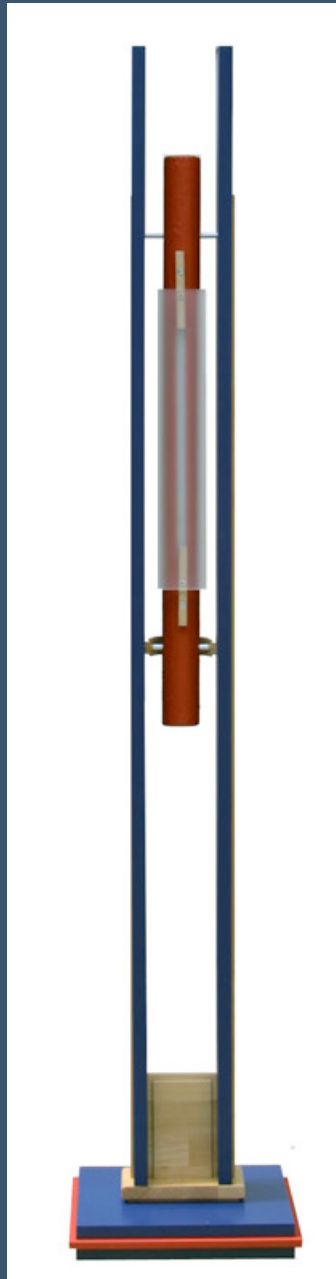

**Das Auge ist nicht da um zu sehen,  
... es ist da und sieht !**

**Kunst und Licht**

**Lichtobjekt "PERTULE ARIS**  
(alte Bauklötze zum Spielen)

Entstehungsjahr: 2006  
WVZ: 0011  
Datiert: Fussunterseite gestempelt,  
Originalunterschrift

Gesamthöhe: 1660 mm  
Breite: 140 mm  
Tiefe: 100 mm  
Brücken aus Aluminium und Buche

Mittelteil-Länge: 800 mm  
Mittelteil-Durchmesser: 50 mm  
Material: Kiefer mit  
Quarzsandbeschichtung

Lichtfarbe: weiss  
Lichtplatte: Plexiglas satiniert  
Licht: CCFL, vertikal , Converter innen  
hinten,

**Besonderheit:** Lichtfarbe wechselbar  
durch farbige Lichtplatten  
dimmbar (100% - 30%)  
Standfuss: MDF/Buche  
Anschluss: Netzteil 12V (Bestandteil)  
Gewicht: ca. 5 Kilogramm

unbeleuchtet

beleuchtet

beleuchtet