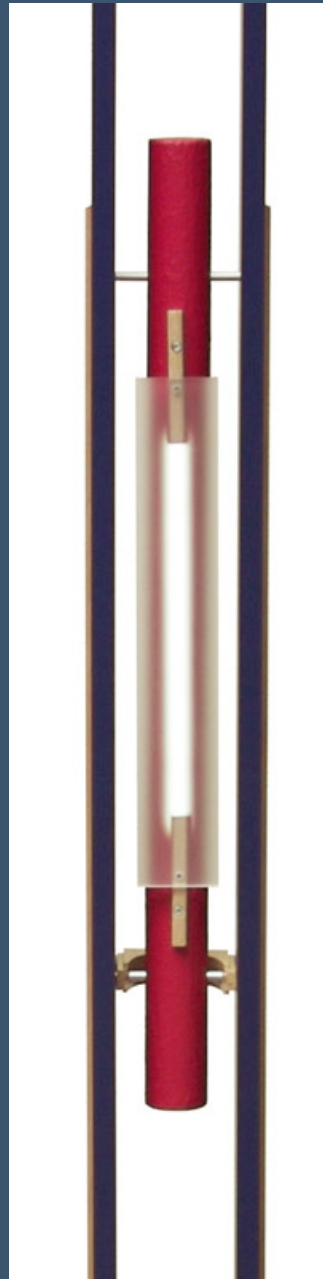

**Das Auge ist nicht da um zu sehen,  
... es ist da und sieht !**

**Kunst und Licht**

**Lichtobjekt "PERTULE ARIS**  
(alte Bauklötze zum Spielen)

Entstehungsjahr: 2006  
WVZ: 0011  
Datiert: Fussunterseite gestempelt,  
Originalunterschrift

Gesamthöhe: 1660 mm  
Breite: 140 mm  
Tiefe: 100 mm  
Brücken aus Aluminium und Buche

Mittelteil-Länge: 800 mm  
Mittelteil-Durchmesser: 50 mm  
Material: Kiefer mit  
Quarzsandbeschichtung

Lichtfarbe: weiss  
Lichtplatte: Plexiglas satiniert  
Licht: CCFL, vertikal , Converter innen  
hinten,

**Besonderheit:** Lichtfarbe wechselbar  
durch farbige Lichtplatten  
dimmbar (100% - 30%)  
Standfuss: MDF/Buche  
Anschluss: Netzteil 12V (Bestandteil)  
Gewicht: ca. 5 Kilogramm

unbeleuchtet

beleuchtet

beleuchtet