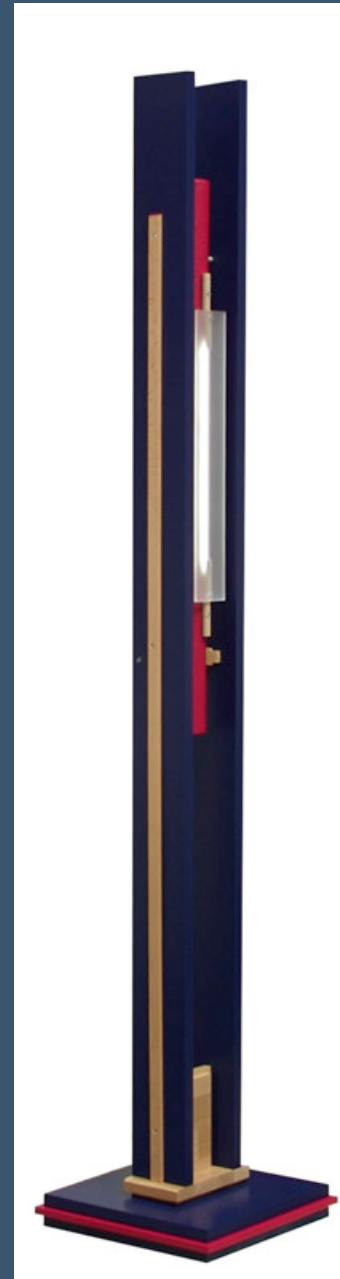

**Das Auge ist nicht da um zu sehen,  
... es ist da und sieht !**

**Kunst und Licht**

**Lichtobjekt "PERTULE ARIS**  
(alte Bauklötze zum Spielen)

Entstehungsjahr: 2006  
WVZ: 0011  
Datiert: Fussunterseite gestempelt,  
Originalunterschrift

Gesamthöhe: 1660 mm  
Breite: 140 mm  
Tiefe: 100 mm  
Brücken aus Aluminium und Buche

Mittelteil-Länge: 800 mm  
Mittelteil-Durchmesser: 50 mm  
Material: Kiefer mit  
Quarzsandbeschichtung

Lichtfarbe: weiss  
Lichtplatte: Plexiglas satiniert  
Licht: CCFL, vertikal , Converter innen  
hinten,

**Besonderheit:** Lichtfarbe wechselbar  
durch farbige Lichtplatten  
dimmbar (100% - 30%)  
Standfuss: MDF/Buche  
Anschluss: Netzteil 12V (Bestandteil)  
Gewicht: ca. 5 Kilogramm

unbeleuchtet

beleuchtet